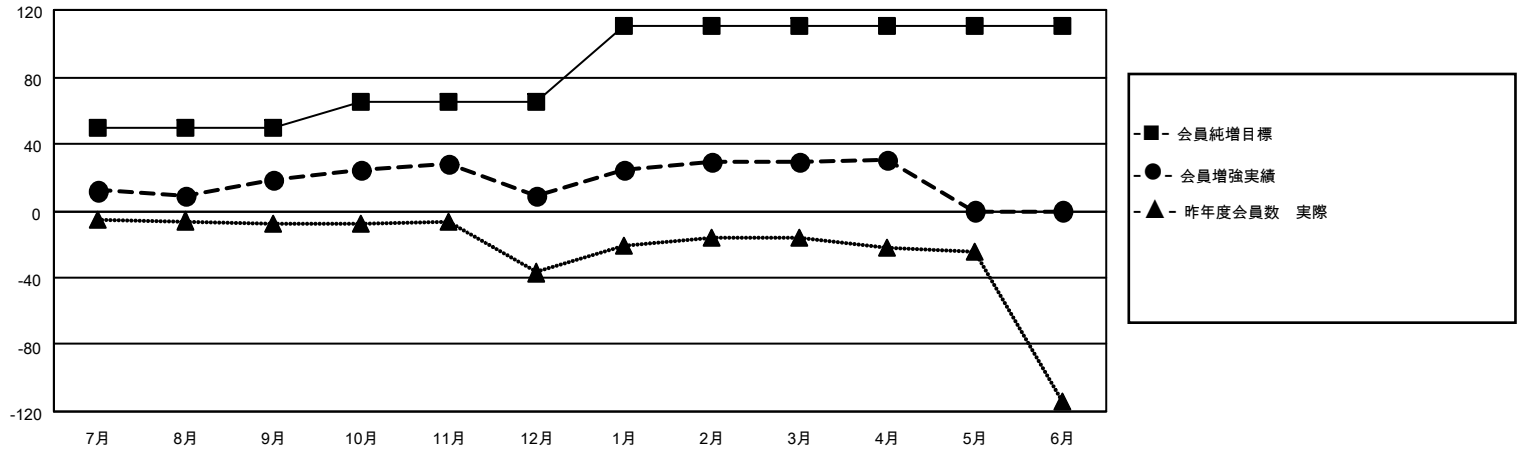

MONTHLY MEMBERSHIP PROGRESS REPORT

地域 JAPAN

District 330 C

Results as of: 4/30/2023

クラブ			
結果：2022-2023			
四半期	新クラブ目標	新クラブ	解散クラブ
7月/8月/9月	0	0	1
10月/11月/12月	0	0	1
1月/2月/3月	0	0	0
4月/5月/6月	1	1	0

名			
結果：2022-2023			
四半期	会員純増目標	会員増強実績	退会者(転籍を含む)実際
7月/8月/9月	50	48	28
10月/11月/12月	15	20	27
1月/2月/3月	45	31	11
4月/5月/6月	0	26	25

新クラブ目標及び実績累計

会員目標及び実績累計

解散クラブ: 2	36 CLUBS OF 73 一名以上の新会 員を登録	男女別	
退会者		男性	1,454 (82.33%)
物故会員 10	会員累計データを見るには、ここをクリック	女性	312 (17.67%)
クラブ解散 0		NON BINARY	0 (0.00%)
その他 81		PREFER NOT TO ANSWER	0 (0.00%)
合計 91		世帯主/家族会員合計	389
		国際会費半額の家族会員	217