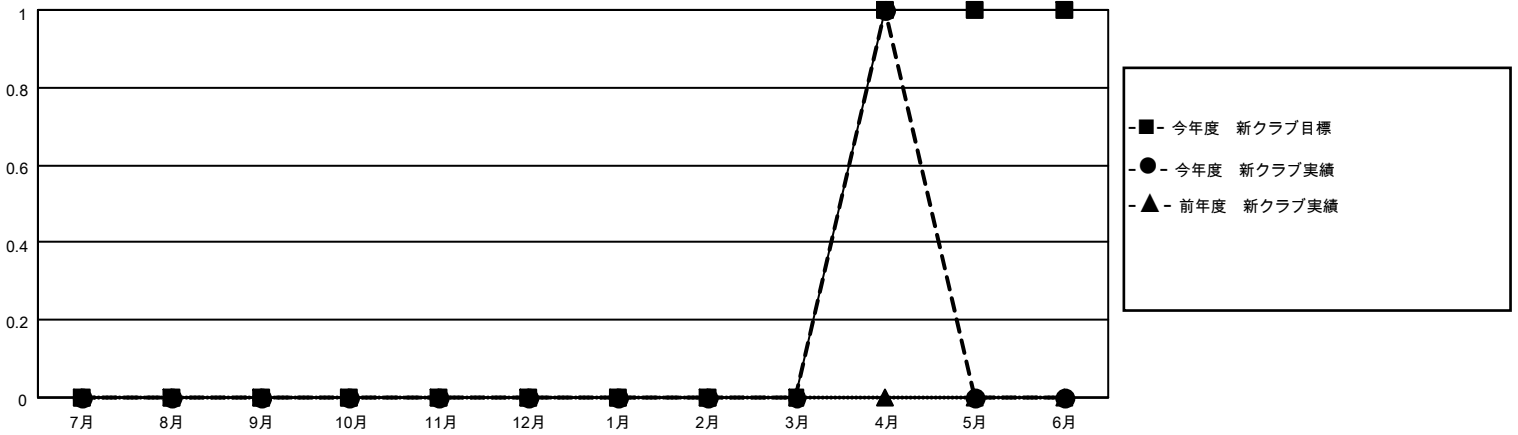

MONTHLY MEMBERSHIP PROGRESS REPORT

地域 JAPAN

District 330 C

Results as of: 4/30/2023

クラブ			
結果：2022-2023			
四半期	新クラブ目標	新クラブ	解散クラブ
7月/8月/9月	0	0	1
10月/11月/12月	0	0	1
1月/2月/3月	0	0	0
4月/5月/6月	1	1	0

名			
結果：2022-2023			
四半期	会員純増目標	会員増強実績	退会者(転籍を含む)実際
7月/8月/9月	50	48	28
10月/11月/12月	15	20	27
1月/2月/3月	45	31	11
4月/5月/6月	0	26	25

新クラブ目標及び実績累計

会員目標及び実績累計

解散クラブ: 2	36 CLUBS OF 73 一名以上の新会 員を登録	男女別	
退会者		男性	1,454 (82.33%)
物故会員 10	会員累計データを見るには、ここをクリック	女性	312 (17.67%)
クラブ解散 0		NON BINARY	0 (0.00%)
その他 81		PREFER NOT TO ANSWER	0 (0.00%)
合計 91		世帯主/家族会員合計	389
		国際会費半額の家族会員	217